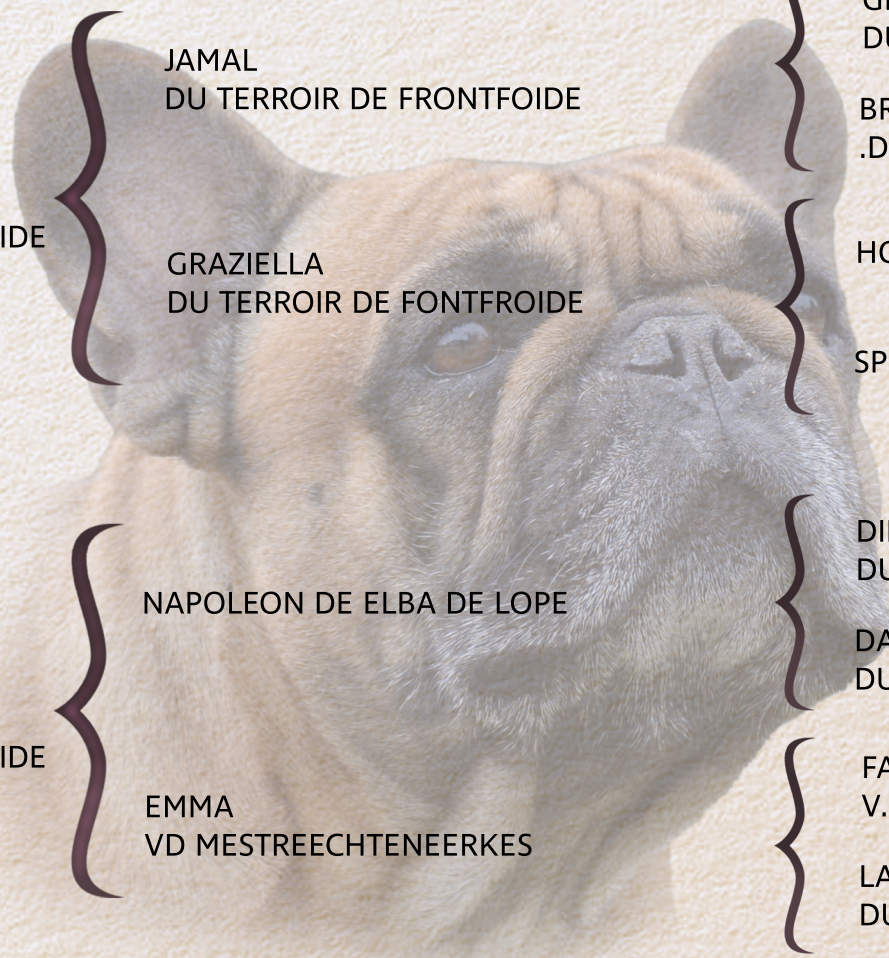

Pedigree

SIRE

MARCO POLO
DU TERROIR DE FONTFROIDE

DAM

MAMZ'ELLE COCO
DU TERROIR DE FONTFROIDE

JAMAL
DU TERROIR DE FRONTFOIDE

GRAZIELLA
DU TERROIR DE FONTFROIDE

NAPOLEON DE ELBA DE LOPE

EMMA
VD MESTREECHTENEERKES

GROS LAPIN
DU TERROIR DE FONTFROIDE

BRITNEY SPEARS V
.D. MESTREECHTENEERKES

HOSEA DE LA PARURE

SPOLBO ODISSEA

DIESEL
DU TERROIR DE FONTFROIDE

DARJEELING
DU TERROIR DE FONTFROIDE

FABIAN
V.D. MESTREECHTENEERKES

LADY DIANA
DU TERROIR DE FONTFROIDE

OLIVE
DU TERROIR DE FONTFROIDE