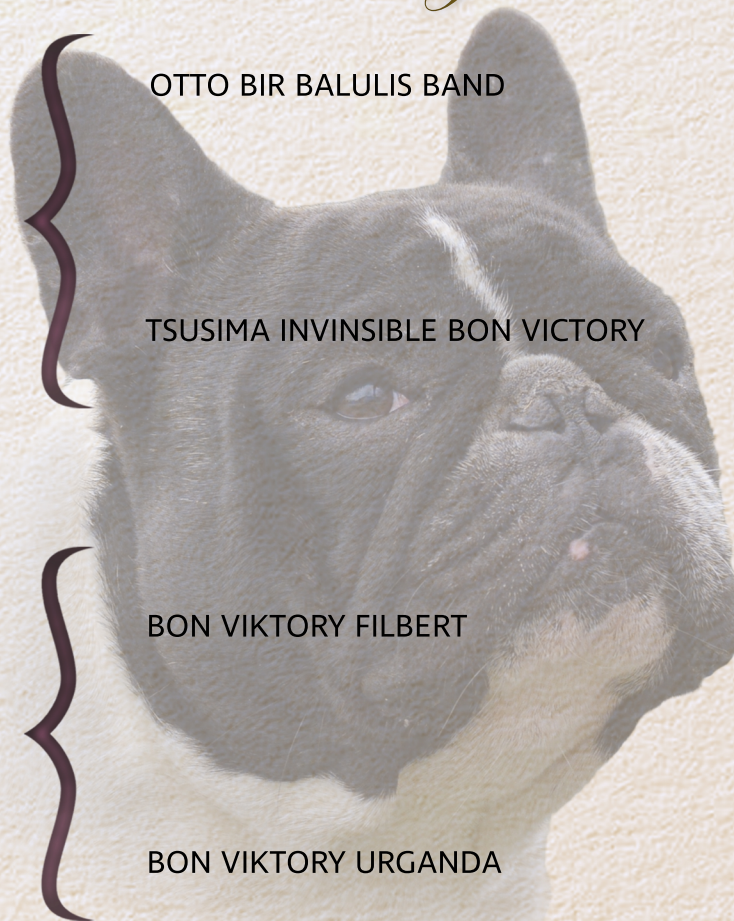

# Pedigree

SIRE

BON VIKTORY PRESTIGE

DAM

LEVANT SOLEIL DIA

OTTO BIR BALULIS BAND

TSUSIMA INVINSIBLE BON VICTORY

BON VIKTORY FILBERT

BON VIKTORY URGANDA

A'VIGDORS  
MENS SANA IN CORPORE SANO

CHERNAJA ZHEMCHUZHINA

PETI LLEVR BOSFOR DE BERZHE

AVIGDORS MAGNA ET VERITAS

FORD D'APOLLON GRAB

TSUSIMA INVINSIBLE BON VICTORY

OTTO BIR BALULIS BAND